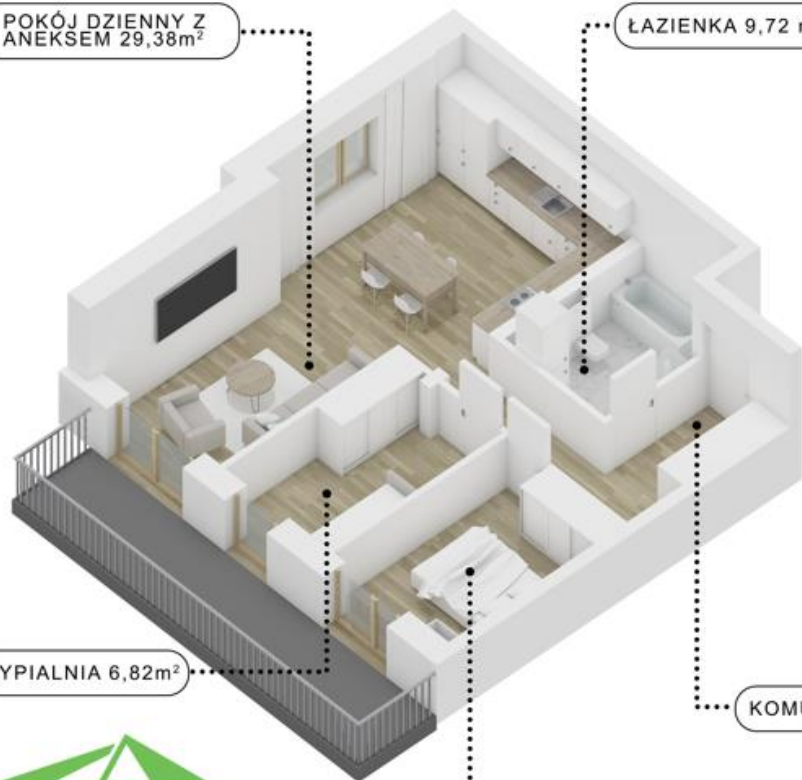

APARTAMENTY CHOPINA - BUDUNEK B

Brzozów ul. Fryderyka Chopina 8

WINDA

OGRODZONY
TEREN Z BRAMĄ
WJAZDOWĄ

TEREN
REKREACYJNY

PLAC ZABAW
DLA DZIECI

SPOKOJNA
OKOLICA

DUŻE OGRÓDKI
NA PARTERZE

POZIOM 2

MIESZKANIE M25

66,24 m²

3 pokoje

POKÓJ DZIENNY Z
ANEKSEM 29,38m²

ŁAZIENKA 9,72 m²

USYTUOWANIE MIESZKANIA W
BUDYNKU

Zestawienie M 25		
Numer strefy	Nazwa strefy	Powierzchnia
1	Komunikacja	9,53
2	Łazienka	6,82
3	Pokój dzienny z aneksem	29,38
4	Sypialnia	9,79
5	Sypialnia	10,72
		66,24 m ²