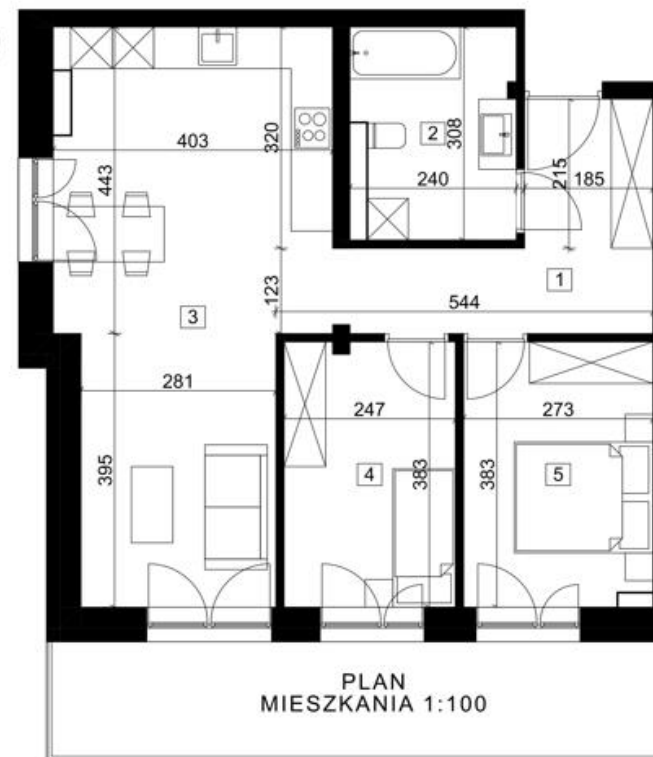

APARTAMENTY CHOPINA - BUDUNEK B

Brzozów ul. Fryderyka Chopina 8

WINDA

OGRODZONY
TEREN Z BRAMĄ
WJAZDOWĄ

TEREN
REKREACYJNY

PLAC ZABAW
DLA DZIECI

SPOKOJNA
OKOLICA

DUŻE OGRÓDKI
NA PARTERZE

POZIOM 2

MIESZKANIE M25

66,24 m²

3 pokoje

POKÓJ DZIENNY Z
ANEKSEM 29,38m²

ŁAZIENKA 9,72 m²

USYTUOWANIE MIESZKANIA W
BUDYNKU

Zestawienie M 25		
Numer strefy	Nazwa strefy	Powierzchnia
1	Komunikacja	9,53
2	Łazienka	6,82
3	Pokój dzienny z aneksem	29,38
4	Sypialnia	9,79
5	Sypialnia	10,72
		66,24 m ²

SYPIALNIA 6,82m²

KOMUNIKACJA 9,53 m²

SYPIALNIA 10,72 m²

PLAN
MIESZKANIA 1:100

INWESTOR
Carpathia Bud sp. z o.o.
Górki 83, 36-200 Brzozów
tel: 607 123 348
email: biuro@carpathiabud.pl
www.carpathiabud.pl

SPRZEDAŻ
Biuro Nieruchomości Idea
Mickiewicza 19/2, 36-200 Brzozów
tel: 535 466 436
email: biuro@idea-brzozow.pl
www.carpathiabud.pl