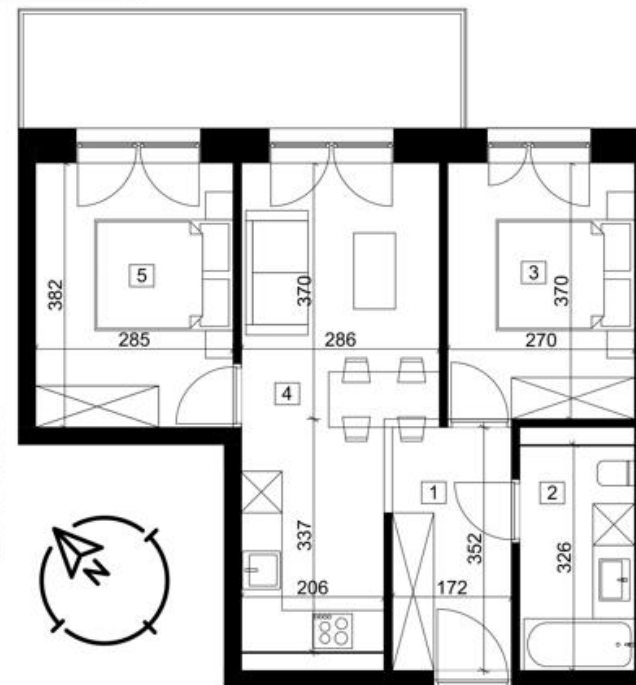

# APARTAMENTY CHOPINA - BUDUNEK B

Brzozów ul. Fryderyka Chopina 8

WINDA

OGRODZONY  
TEREN Z BRAMĄ  
WJAZDOWĄ

TEREN  
REKREACYJNY

PLAC ZABAW  
DLA DZIECI

SPOKOJNA  
OKOLICA

DUŻE OGRÓDKI  
NA PARTERZE

POZIOM 2

MIESZKANIE M22

51,39 m<sup>2</sup>

3 pokoje

PLAN MIESZKANIA 1:100

USYTUOWANIE MIESZKANIA W BUDYNKU

Zestawienie pomieszczeń M22		
Numer strefy	Nazwa strefy	Powierzchnia
1	Komunikacja	6,20
2	Łazienka	5,39
3	Sypialnia	10,44
4	Pokój dzienny z aneksem	18,06
5	Sypialnia	11,30
		51,39 m <sup>2</sup>