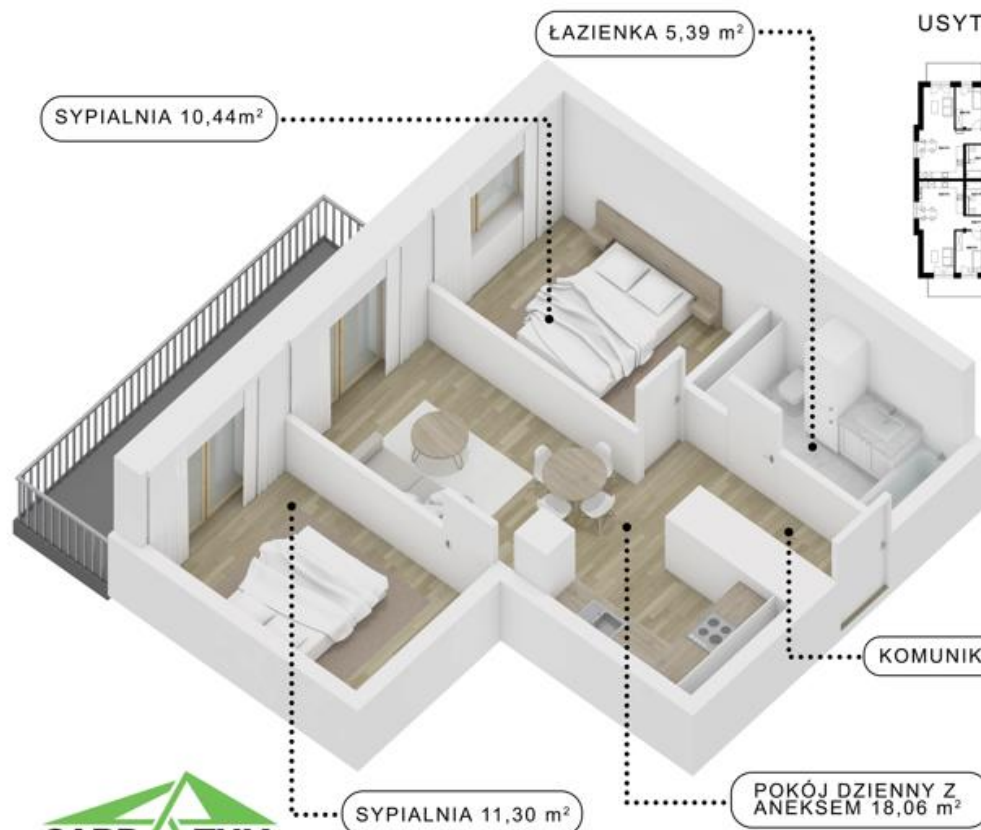

# APARTAMENTY CHOPINA - BUDUNEK B

Brzozów ul. Fryderyka Chopina 8

WINDA

OGRODZONY  
TEREN Z BRAMĄ  
WJAZDOWĄ

TEREN  
REKREACYJNY

PLAC ZABAW  
DLA DZIECI

SPOKOJNA  
OKOLICA

DUŻE OGRÓDKI  
NA PARTERZE

POZIOM 2

MIESZKANIE M22

51,39 m<sup>2</sup>

3 pokoje

PLAN MIESZKANIA 1:100

USYTUOWANIE MIESZKANIA W BUDYNKU

Zestawienie pomieszczeń M22		
Numer strefy	Nazwa strefy	Powierzchnia
1	Komunikacja	6,20
2	Łazienka	5,39
3	Sypialnia	10,44
4	Pokój dzienny z aneksem	18,06
5	Sypialnia	11,30
		51,39 m <sup>2</sup>