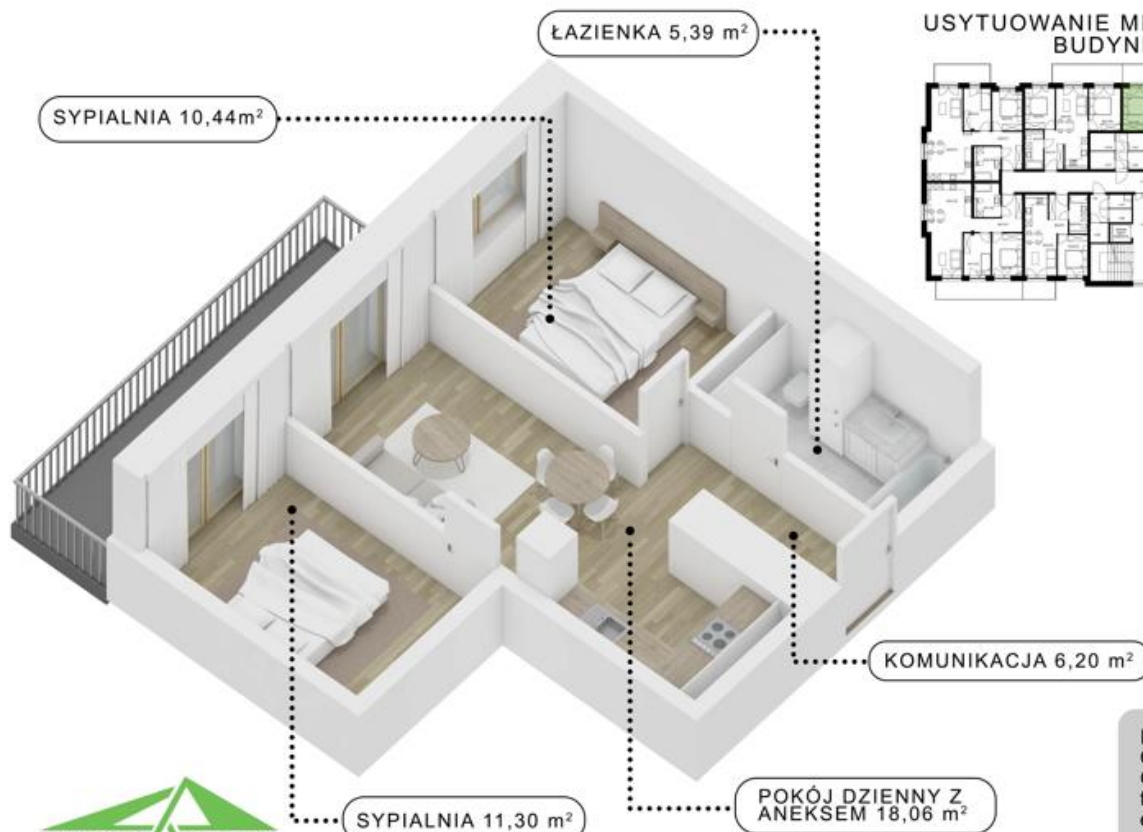

# APARTAMENTY CHOPINA - BUDUNEK B

Brzozów ul. Fryderyka Chopina 8

WINDA

OGRODZONY  
TEREN Z BRAMĄ  
WJAZDOWĄ

TEREN  
REKREACYJNY

PLAC ZABAW  
DLA DZIECI

SPOKOJNA  
OKOLICA

DUŻE OGRÓDKI  
NA PARTERZE

POZIOM 1

MIESZKANIE M14

51,39 m<sup>2</sup>

3 pokoje

PLAN MIESZKANIA 1:100

USYTUOWANIE MIESZKANIA W BUDYNKU

Zestawienie pomieszczeń M14		
Numer strefy	Nazwa strefy	Powierzchnia
1	Komunikacja	6,20
2	Łazienka	5,39
3	Sypialnia	10,44
4	Pokój dzienny z aneksem	18,06
5	Sypialnia	11,30
		51,39 m <sup>2</sup>