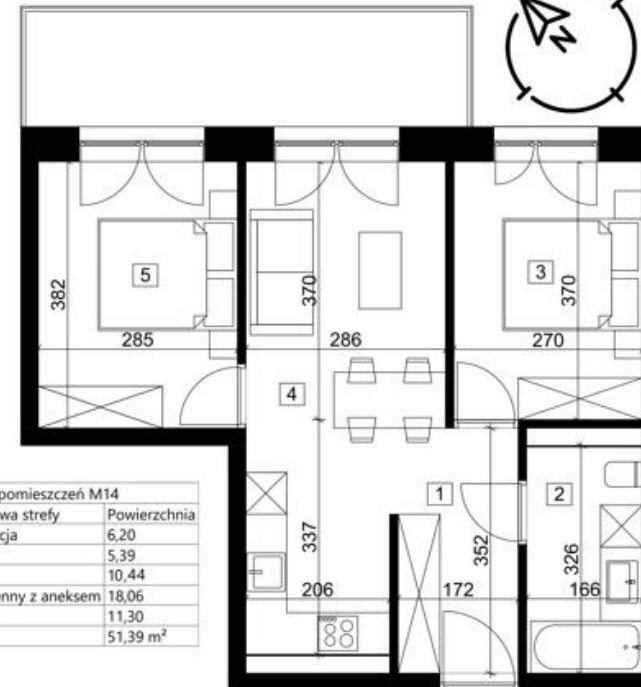

# APARTAMENTY CHOPINA - BUDUNEK B

Brzozów ul. Fryderyka Chopina 8

WINDA

OGRODZONY  
TEREN Z BRAMĄ  
WJAZDOWĄ

TEREN  
REKREACYJNY

PLAC ZABAW  
DLA DZIECI

SPOKOJNA  
OKOLICA

DUŻE OGRÓDKI  
NA PARTERZE

POZIOM 1

MIESZKANIE M14

51,39 m<sup>2</sup>

3 pokoje

PLAN MIESZKANIA 1:100

USYTUOWANIE MIESZKANIA W BUDYNKU

Zestawienie pomieszczeń M14		
Numer strefy	Nazwa strefy	Powierzchnia
1	Komunikacja	6,20
2	Łazienka	5,39
3	Sypialnia	10,44
4	Pokój dzienny z aneksem	18,06
5	Sypialnia	11,30
		51,39 m <sup>2</sup>