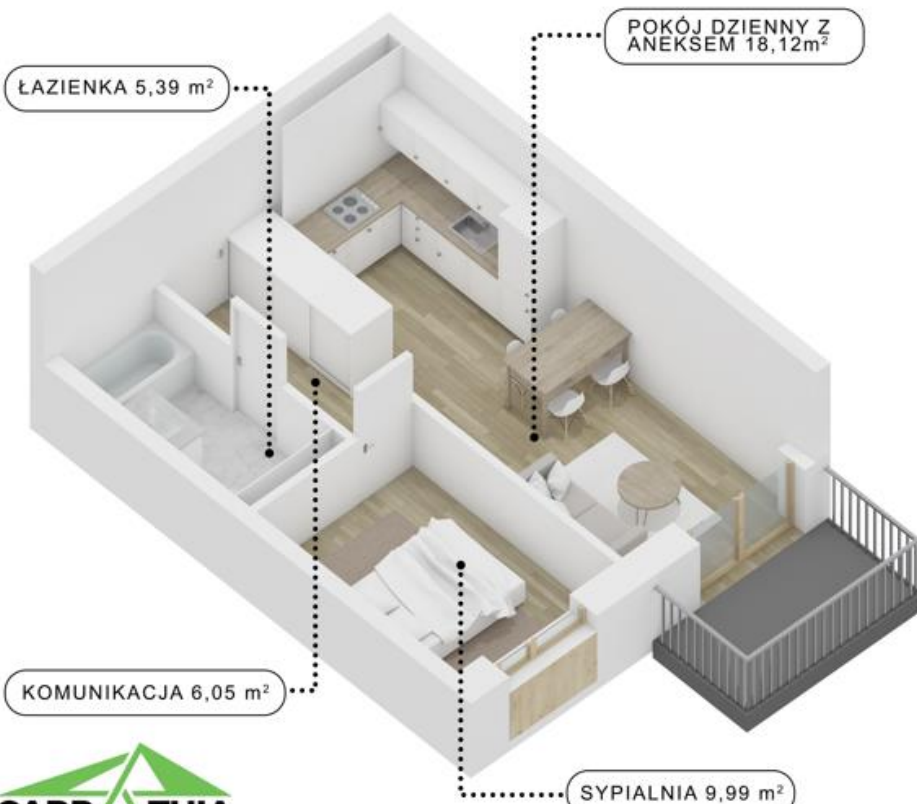

APARTAMENTY CHOPINA - BUDUNEK B

Brzozów ul. Fryderyka Chopina 8

WINDA

OGRODZONY
TEREN Z BRAMĄ
WJAZDOWĄ

TEREN
REKREACYJNY

PLAC ZABAW
DLA DZIECI

SPOKOJNA
OKOLICA

DUŻE OGRÓDKI
NA PARTERZE

POZIOM 1

MIESZKANIE M11

39,55 m²

2 pokoje

USYTUOWANIE MIESZKANIA W BUDYNKU

Zestawienie pomieszczeń M11

Numer strefy	Nazwa strefy	Powierzchnia
1	Komunikacja	6,05
2	Łazienka	5,39
3	Sypialnia	9,99
4	Pokój dzienny z aneksem	18,12
		39,55 m ²