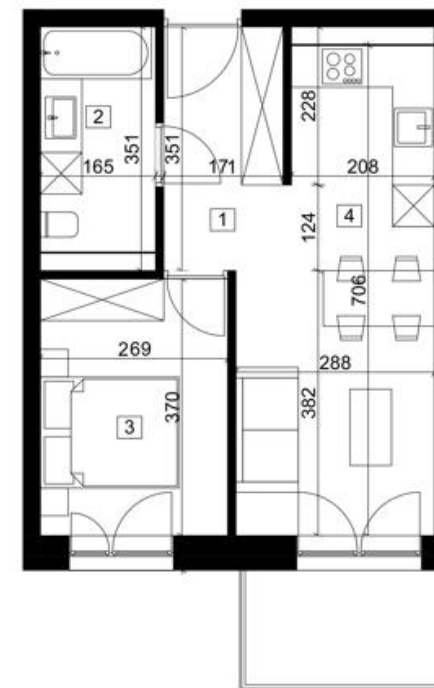

SPRZEDAŻ
Biuro Nieruchomości Idea
Mickiewicza 19/2, 36-200 Brzozów
tel: 535 466 436
email: biuro@idea-brzozow.pl
www.carpathiabud.pl